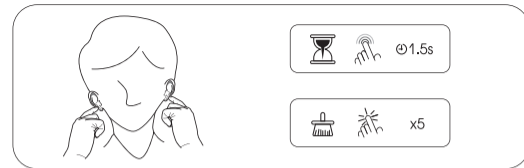

Бездротові навушники Redmi Buds 4 Lite

Посібник користувача

Вмикання/вимикання режиму низької затримки:

1. Коли навушники не знаходяться в режимі виклику, відкрийте зарядний футляр, дістаньте і надіньте навушники. Одночасно натисніть і утримуйте сенсорні зони лівого і правого вух протягом 1,5 секунд, щоб увімкнути/вимкнути режим низької затримки.
2. Коли режим низької затримки ввімкнено, вставте навушники в зарядний футляр і закрийте кришку, щоб вимкнути режим низької затримки. При необхідності можна натиснути і утримувати сенсорні зони, щоб увімкнути знову цей режим.