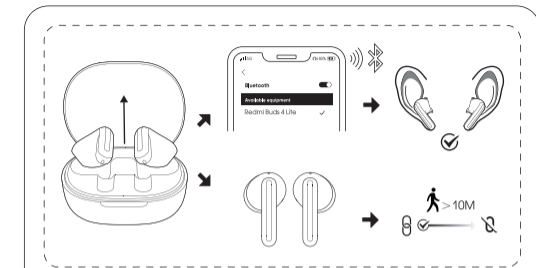

Бездротові навушники Redmi Buds 4 Lite

Посібник користувача

Вмикання/вимикання режиму низької затримки:

1. Коли навушники не знаходяться в режимі виклику, відкрийте зарядний футляр, дістаньте і надіньте навушники. Одночасно натисніть і утримуйте сенсорні зони лівого і правого вух протягом 1,5 секунд, щоб увімкнути/вимкнути режим низької затримки.
2. Коли режим низької затримки ввімкнено, вставте навушники в зарядний футляр і закрийте кришку, щоб вимкнути режим низької затримки. При необхідності можна натиснути і утримувати сенсорні зони, щоб увімкнути знову цей режим.

Відновлення заводських налаштувань

Переконайтеся, що зарядний футляр не розряджений, і навушники знаходяться в ньому. Протягом 30 секунд після того, як ви відкрили зарядний футляр, дістали й надягли навушники, одночасно п'ять разів торкніться сенсорних зон з лівого і правого боків (коли навушники не відтворюють музику і не здійснюють дзвінки). Коли ви почуєте звуковий сигнал, навушники успішно відновили заводські налаштування і знову увійшли в режим сполучення