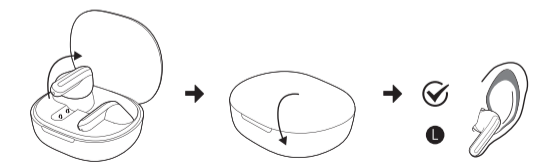

Бездротові навушники Redmi Buds 4 Lite

Посібник користувача

Вмикання/вимикання режиму низької затримки:

1. Коли навушники не знаходяться в режимі виклику, відкрийте зарядний футляр, дістаньте і надіньте навушники. Одночасно натисніть і утримуйте сенсорні зони лівого і правого вух протягом 1,5 секунд, щоб увімкнути/вимкнути режим низької затримки.
2. Коли режим низької затримки ввімкнено, вставте навушники в зарядний футляр і закрийте кришку, щоб вимкнути режим низької затримки. При необхідності можна натиснути і утримувати сенсорні зони, щоб увімкнути знову цей режим.

Відновлення заводських налаштувань

Переконайтеся, що зарядний футляр не розряджений, і навушники знаходяться в ньому. Протягом 30 секунд після того, як ви відкрили зарядний футляр, дістали й надягли навушники, одночасно п'ять разів торкніться сенсорних зон з лівого і правого боків (коли навушники не відтворюють музику і не здійснюють дзвінки). Коли ви почуєте звуковий сигнал, навушники успішно відновили заводські налаштування і знову увійшли в режим сполучення