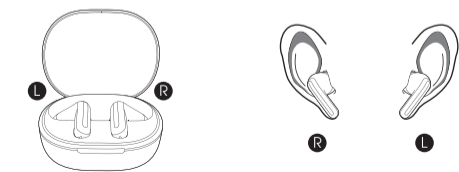

Бездротові навушники Redmi Buds 4 Lite

Посібник користувача

Вмикання/вимикання режиму низької затримки:

1. Коли навушники не знаходяться в режимі виклику, відкрийте зарядний футляр, дістаньте і надіньте навушники. Одночасно натисніть і утримуйте сенсорні зони лівого і правого вух протягом 1,5 секунд, щоб увімкнути/вимкнути режим низької затримки.
2. Коли режим низької затримки ввімкнено, вставте навушники в зарядний футляр і закрийте кришку, щоб вимкнути режим низької затримки. При необхідності можна натиснути і утримувати сенсорні зони, щоб увімкнути знову цей режим.