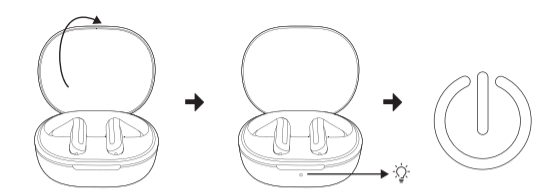

Бездротові навушники Redmi Buds 4 Lite

Посібник користувача

Вмикання/вимикання режиму низької затримки:

1. Коли навушники не знаходяться в режимі виклику, відкрийте зарядний футляр, дістаньте і надіньте навушники. Одночасно натисніть і утримуйте сенсорні зони лівого і правого вух протягом 1,5 секунд, щоб увімкнути/вимкнути режим низької затримки.
2. Коли режим низької затримки ввімкнено, вставте навушники в зарядний футляр і закрийте кришку, щоб вимкнути режим низької затримки. При необхідності можна натиснути і утримувати сенсорні зони, щоб увімкнути знову цей режим.

Відновлення заводських налаштувань

Переконайтеся, що зарядний футляр не розряджений, і навушники знаходяться в ньому. Протягом 30 секунд після того, як ви відкрили зарядний футляр, дістали й надягли навушники, одночасно п'ять разів торкніться сенсорних зон з лівого і правого боків (коли навушники не відтворюють музику і не здійснюють дзвінки). Коли ви почуєте звуковий сигнал, навушники успішно відновили заводські налаштування і знову увійшли в режим сполучення