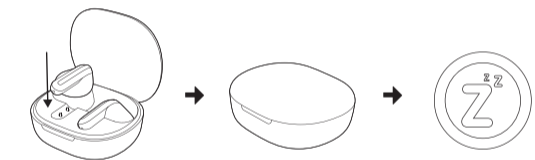

Бездротові навушники Redmi Buds 4 Lite

Посібник користувача

Вмикання/вимикання режиму низької затримки:

1. Коли навушники не знаходяться в режимі виклику, відкрийте зарядний футляр, дістаньте і надіньте навушники. Одночасно натисніть і утримуйте сенсорні зони лівого і правого вух протягом 1,5 секунд, щоб увімкнути/вимкнути режим низької затримки.
2. Коли режим низької затримки ввімкнено, вставте навушники в зарядний футляр і закрийте кришку, щоб вимкнути режим низької затримки. При необхідності можна натиснути і утримувати сенсорні зони, щоб увімкнути знову цей режим.

Відновлення заводських налаштувань

Переконайтеся, що зарядний футляр не розряджений, і навушники знаходяться в ньому. Протягом 30 секунд після того, як ви відкрили зарядний футляр, дістали й надягли навушники, одночасно п'ять разів торкніться сенсорних зон з лівого і правого боків (коли навушники не відтворюють музику і не здійснюють дзвінки). Коли ви почуєте звуковий сигнал, навушники успішно відновили заводські налаштування і знову увійшли в режим сполучення