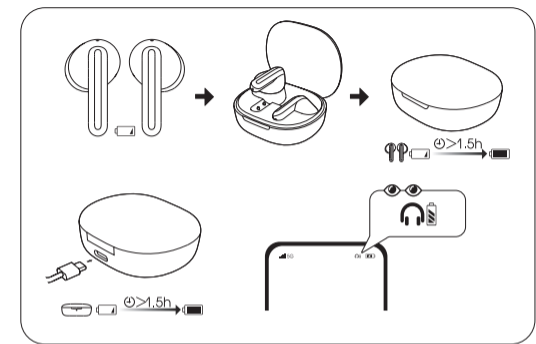

Бездротові навушники Redmi Buds 4 Lite

Посібник користувача

Вмикання/вимикання режиму низької затримки:

1. Коли навушники не знаходяться в режимі виклику, відкрийте зарядний футляр, дістаньте і надіньте навушники. Одночасно натисніть і утримуйте сенсорні зони лівого і правого вух протягом 1,5 секунд, щоб увімкнути/вимкнути режим низької затримки.
2. Коли режим низької затримки ввімкнено, вставте навушники в зарядний футляр і закрийте кришку, щоб вимкнути режим низької затримки. При необхідності можна натиснути і утримувати сенсорні зони, щоб увімкнути знову цей режим.