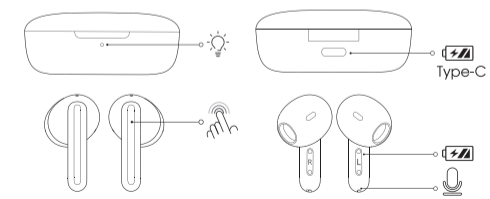

Бездротові навушники Redmi Buds 4 Lite

Посібник користувача

Вмикання/вимикання режиму низької затримки:

1. Коли навушники не знаходяться в режимі виклику, відкрийте зарядний футляр, дістаньте і надіньте навушники. Одночасно натисніть і утримуйте сенсорні зони лівого і правого вух протягом 1,5 секунд, щоб увімкнути/вимкнути режим низької затримки.
2. Коли режим низької затримки ввімкнено, вставте навушники в зарядний футляр і закрийте кришку, щоб вимкнути режим низької затримки. При необхідності можна натиснути і утримувати сенсорні зони, щоб увімкнути знову цей режим.