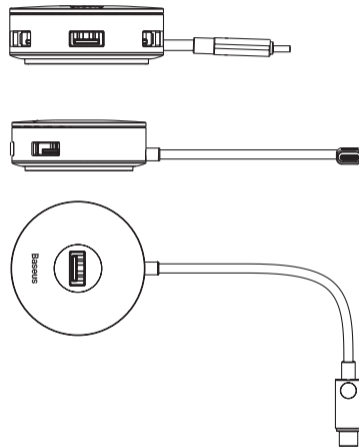

Baseus倍思

Round Box HUB Adapter

CAHUB-F01 / CAHUB-G01

Посібник користувача

Будь ласка, уважно прочитайте ці інструкції повністю і зберігайте їх належним чином.

Параметри

Назва: Адаптер HUB Baseus Round Box

Матеріал: ABS + кабель TPE

Температура зберігання: -20°-60°C

Розміри : Д 60,3 x Ш 60,3 x В 23 мм

Довжина кабелю: 100 ± 15 мм

Вага: Приблизно 40 г

Сумісність

Система підтримки : Mac OS / Windows 7 / 8 / 10 / Google Chrome OS тощо.

Сумісні пристрої: USB-флешки / жорсткі диски / миші / USB-міні-вентилятори / USB-переносні нічні лампи та інші пристрої з USB-портами

Сумісні пристрої: Ноутбуки та настільні комп'ютери з портами Type-C

Характеристика пристрою

1. Зручний та розширений. Розширили один порт Type-C ноутбуків або планшетів до 4 портів і вирішили труднощі, спричинені відсутністю портів TYPE-C. Які необхідні для відряджень.
2. Може бути підключений до кількох пристроїв одночасно. Забезпечує високу ефективність роботи для розширення портів офісного ноутбука та для мобільних офісів.
3. Використано дизайн мікро-порту живлення, доступний для жорсткого диска об'ємом 2 ТБ, легкий у читанні та використанні.
4. Супер Швидка передача даних 5,0 Гбіт/с, високоефективна передача даних для високоякісних фільмів та великих обсягів файлів.
5. Сумісний з кількома пристроями: підходить для USB-флешок, жорстких дисків, мишей, клавіатур, USB-міні-нічних ламп, USB-міні-вентиляторів та інших пристроїв з USB-портами напругою 5В.
6. Пристрій має компактний розмір і легко переноситься. Алюмінієвий сплав з високоефективним охолодженням забезпечує більш стабільну передачу.
7. Пристрій готовий до використання після підключення. Не потрібна установка драйверів.